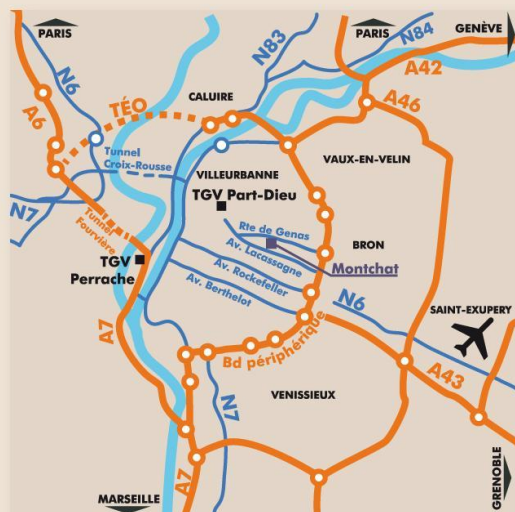

# Château de Montchat

Un lieu à forte personnalité

Place du Château 69003 LYON

Adresse GPS : 51 rue Charles Richard

**Tél. : 04 72 34 58 66**

**Fax : 04 72 33 32 17**

E-mail : [info@chateau-montchat.com](mailto:info@chateau-montchat.com)

## Itinéraire

- **Du centre ville** : par l'avenue Lacassagne, puis l'avenue du Château
- **De l'extérieur** : par le boulevard Périphérique sortie Porte de Montchat, puis route de Genas et cours du Docteur Long
- **En transport en commun** :
  - M** Ligne D station Grange Blanche puis bus C26 direction Cité Internationale arrêt Charles Richard
  - B** Bus 25 depuis la Part-Dieu - Vivier-Merle direction 7 chemins arrêt Charles Richard
  - T** Tramway T3 depuis la Part-Dieu - Villette direction Meyzieu ZI arrêt Reconnaissance-Balzac