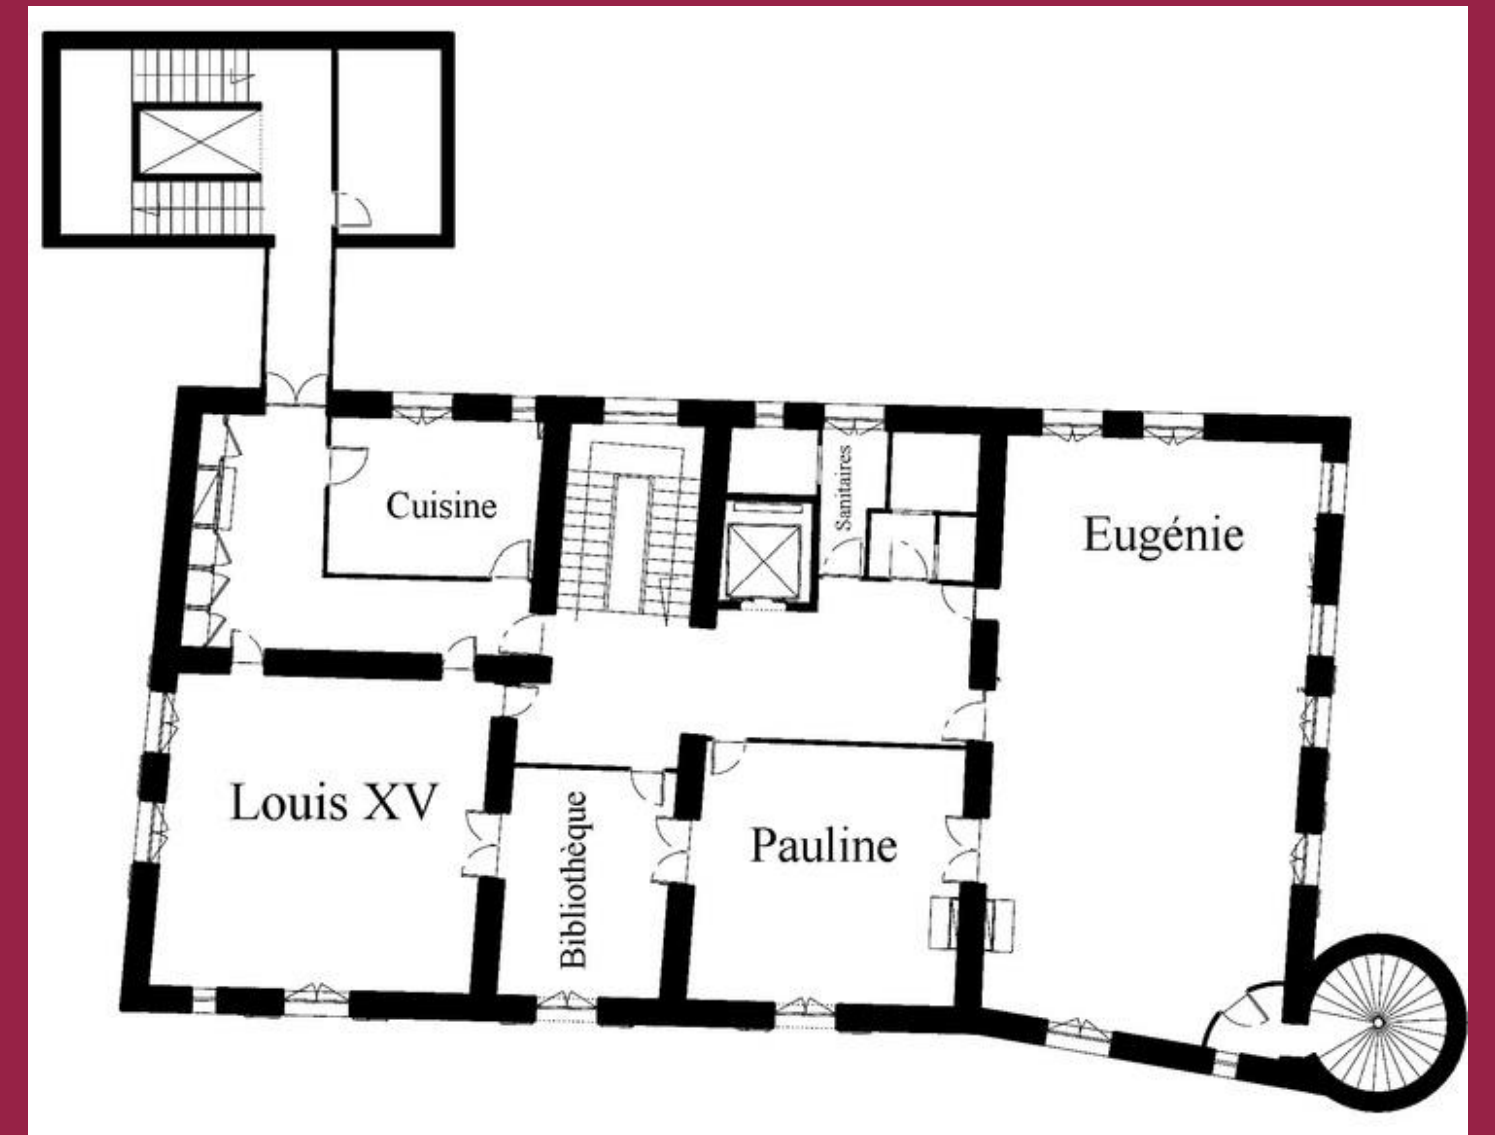

TARIFS DE LOCATION DE SALONS T.T.C.

LES ESPACES		SUR 4 HEURES	SUR 8 HEURES		
REZ DE JARDIN	GEORGES BAZIN 35 M ²	440,00 €	680,00 €		
	LOUIS XIV 45 M ²	550,00 €	850,00 €		
	VIOLLET-LE-DUC 30 M ²	370,00 €	565,00 €		
	REINE CHRISTINE 1 35 M ²	430,00 €	660,00 €	ENSEMBLE DU REZ DE JARDIN	
	REINE CHRISTINE 2 30 M ²	370,00 €	565,00 €		
	NOBLE JEHAN CATHERIN 100 M ²	1 255,00 €	1 925,00 €		
1ER ÉTAGE	LOUIS XV 45 M ²	550,00 €	850,00 €		
	BIBLIOTHÈQUE 15 M ²	185,00 €	285,00 €		
	PAULINE 30 M ²	370,00 €	565,00 €	ENSEMBLE DU 1ER ÉTAGE	
	EUGÉNIE 85 M ²	1 070,00 €	1 645,00 €		
2ÈME ÉTAGE	FEUILLANTS 45 M ²	510,00 €	780,00 €	Aucune restauration possible au 2ème étage Possibilité de cérémonie laïque dans ces salons	
	BELLEVUE 85 M ²	970,00 €	1 495,00 €		

Ces chiffres ne tiennent pas compte des mesures sanitaires au moment de l'évènement

LES ESPACES

CARRÉ

BANQUET

COCKTAIL

REZ DE JARDIN

GEORGES BAZIN
35 M²

18

36

45

LOUIS XIV
45 M²

24

48

55

VIOLLET-LE-DUC 30
M²

18