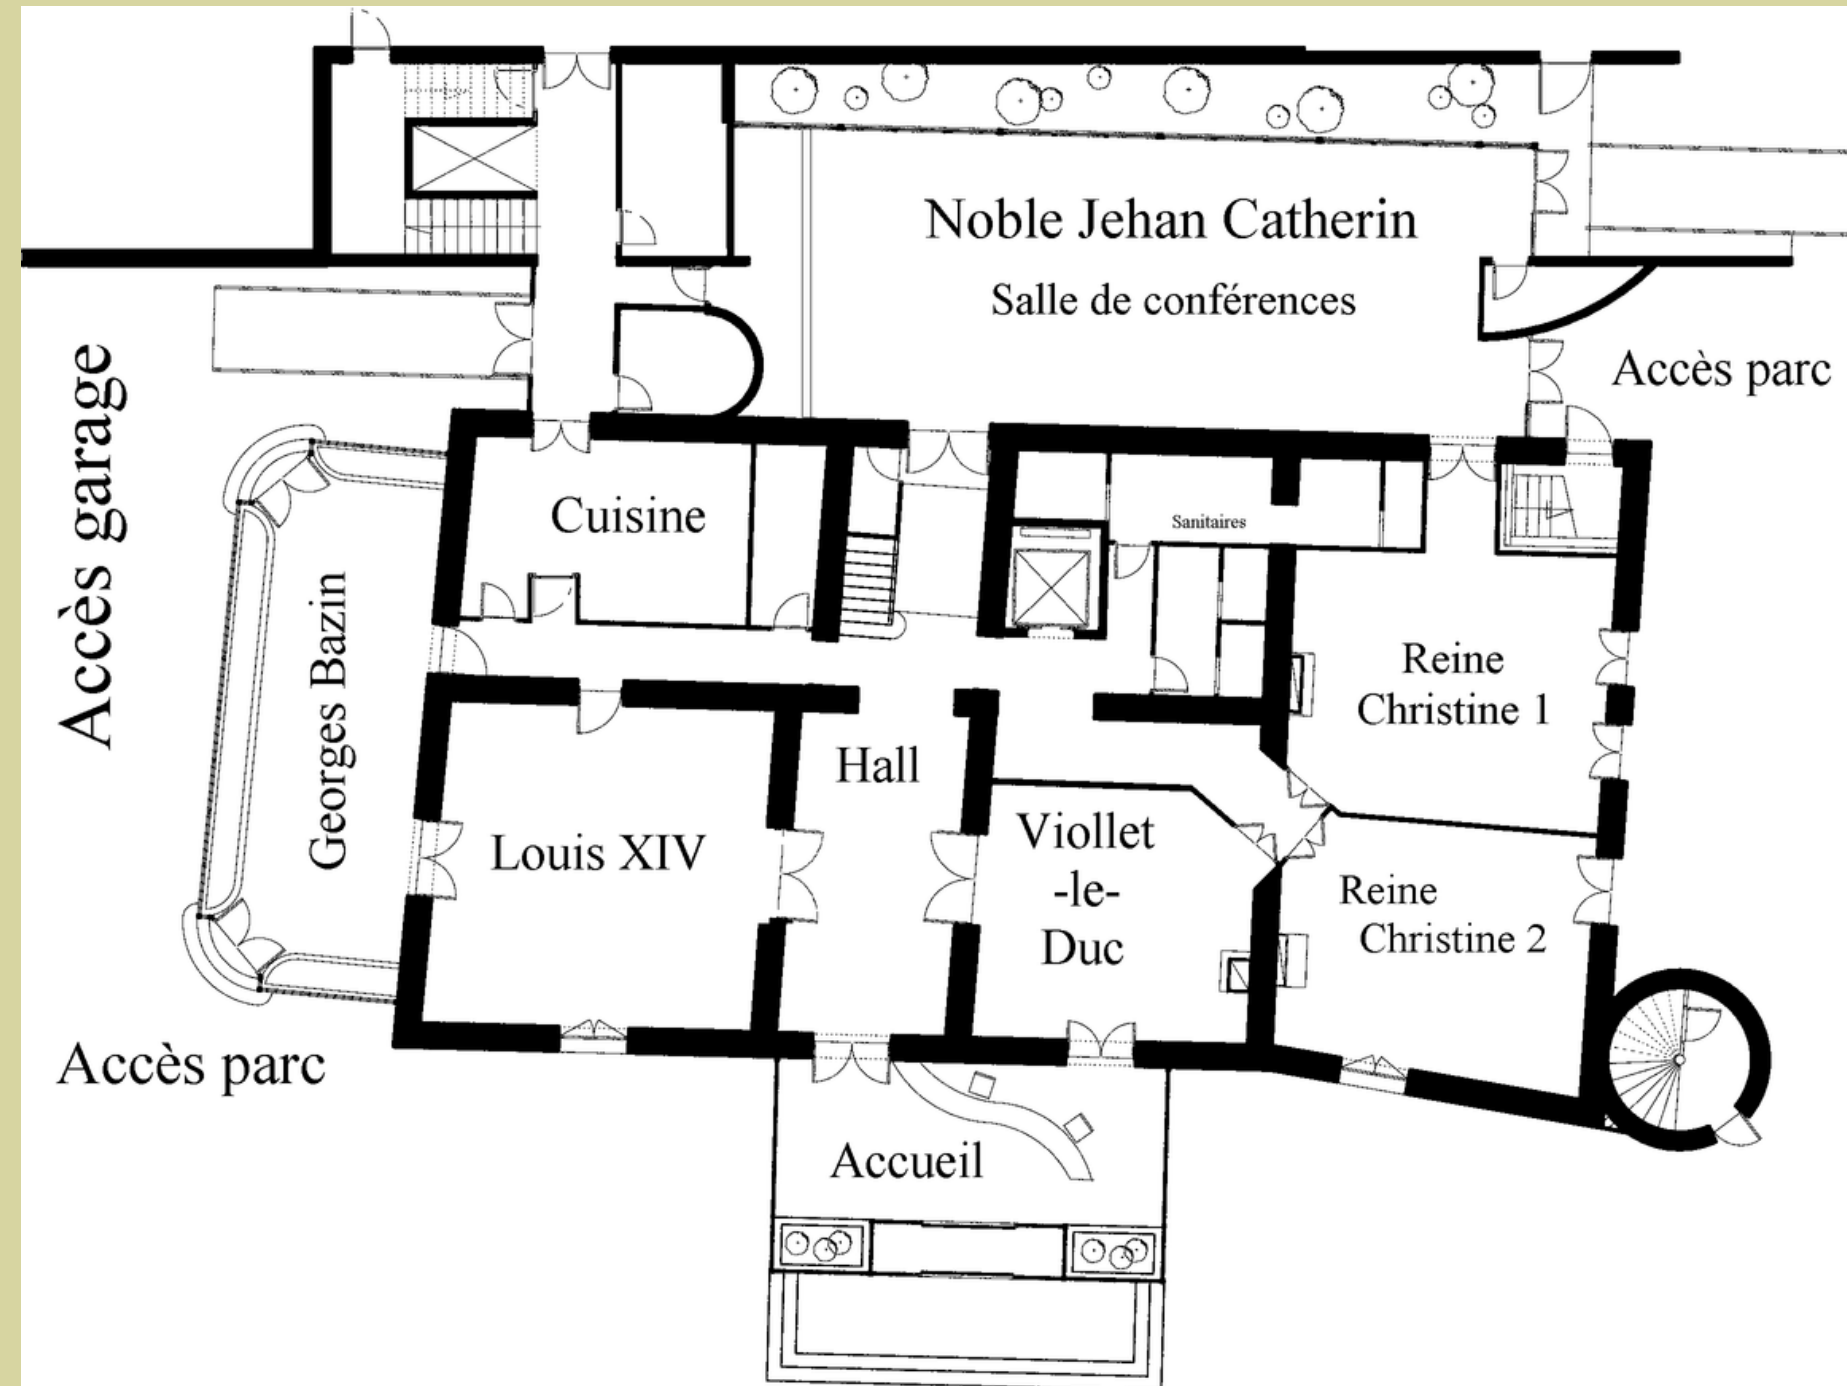

# TARIFS DE LOCATION DE SALONS T.T.C.

LES ESPACES		SUR 4 HEURES	SUR 8 HEURES						
REZ DE JARDIN	GEORGES BAZIN 35 M <sup>2</sup>	400,00 €	625,00 €						
	LOUIS XIV 45 M <sup>2</sup>	505,00 €	780,00 €						
	VIOLLET-LE-DUC 30 M <sup>2</sup>	335,00 €	515,00 €						
	REINE CHRISTINE 1 35 M <sup>2</sup>	395,00 €	605,00 €						
	REINE CHRISTINE 2 30 M <sup>2</sup>	335,00 €	515,00 €						
	NOBLE JEHAN CATHERIN 100 M <sup>2</sup>	1 145,00 €	1 765,00 €						
				ENSEMBLE DU REZ DE JARDIN	<table border="0"> <tr> <td>SUR 4 HEURES</td> <td>SUR 8 HEURES</td> </tr> <tr> <td>3 115,00 €</td> <td>4 805,00 €</td> </tr> </table>	SUR 4 HEURES	SUR 8 HEURES	3 115,00 €	4 805,00 €
SUR 4 HEURES	SUR 8 HEURES								
3 115,00 €	4 805,00 €								
1ER ÉTAGE	LOUIS XV 45 M <sup>2</sup>	505,00 €	780,00 €						
	BIBLIOTHÈQUE 15 M <sup>2</sup>	170,00 €	260,00 €						
	PAULINE 30 M <sup>2</sup>	335,00 €	520,00 €						
	EUGÉNIE 85 M <sup>2</sup>	980,00 €	1 500,00 €						
				ENSEMBLE DU 1ER ÉTAGE	<table border="0"> <tr> <td>1 990,00 €</td> <td>3 060,00 €</td> </tr> </table>	1 990,00 €	3 060,00 €		
1 990,00 €	3 060,00 €								
2ÈME ÉTAGE	FEUILLANTS 45 M <sup>2</sup>	465,00 €	715,00 €	Aucune restauration possible au 2ème étage Possibilité de cérémonie laïque dans ces salons					
	BELLEVUE 85 M <sup>2</sup>	890,00 €	1 370,00 €						

Château de  
**Montchat**

L'unique château  
à Lyon dédié à vos  
réceptions

Du 1er  
janvier au 30  
juin 2023

# 1er étage

Ces chiffres ne tiennent pas compte des mesures sanitaires au moment de l'évènement

LES ESPACES

CARRÉ

BANQUET

COCKTAIL

REZ DE JARDIN

GEORGES BAZIN