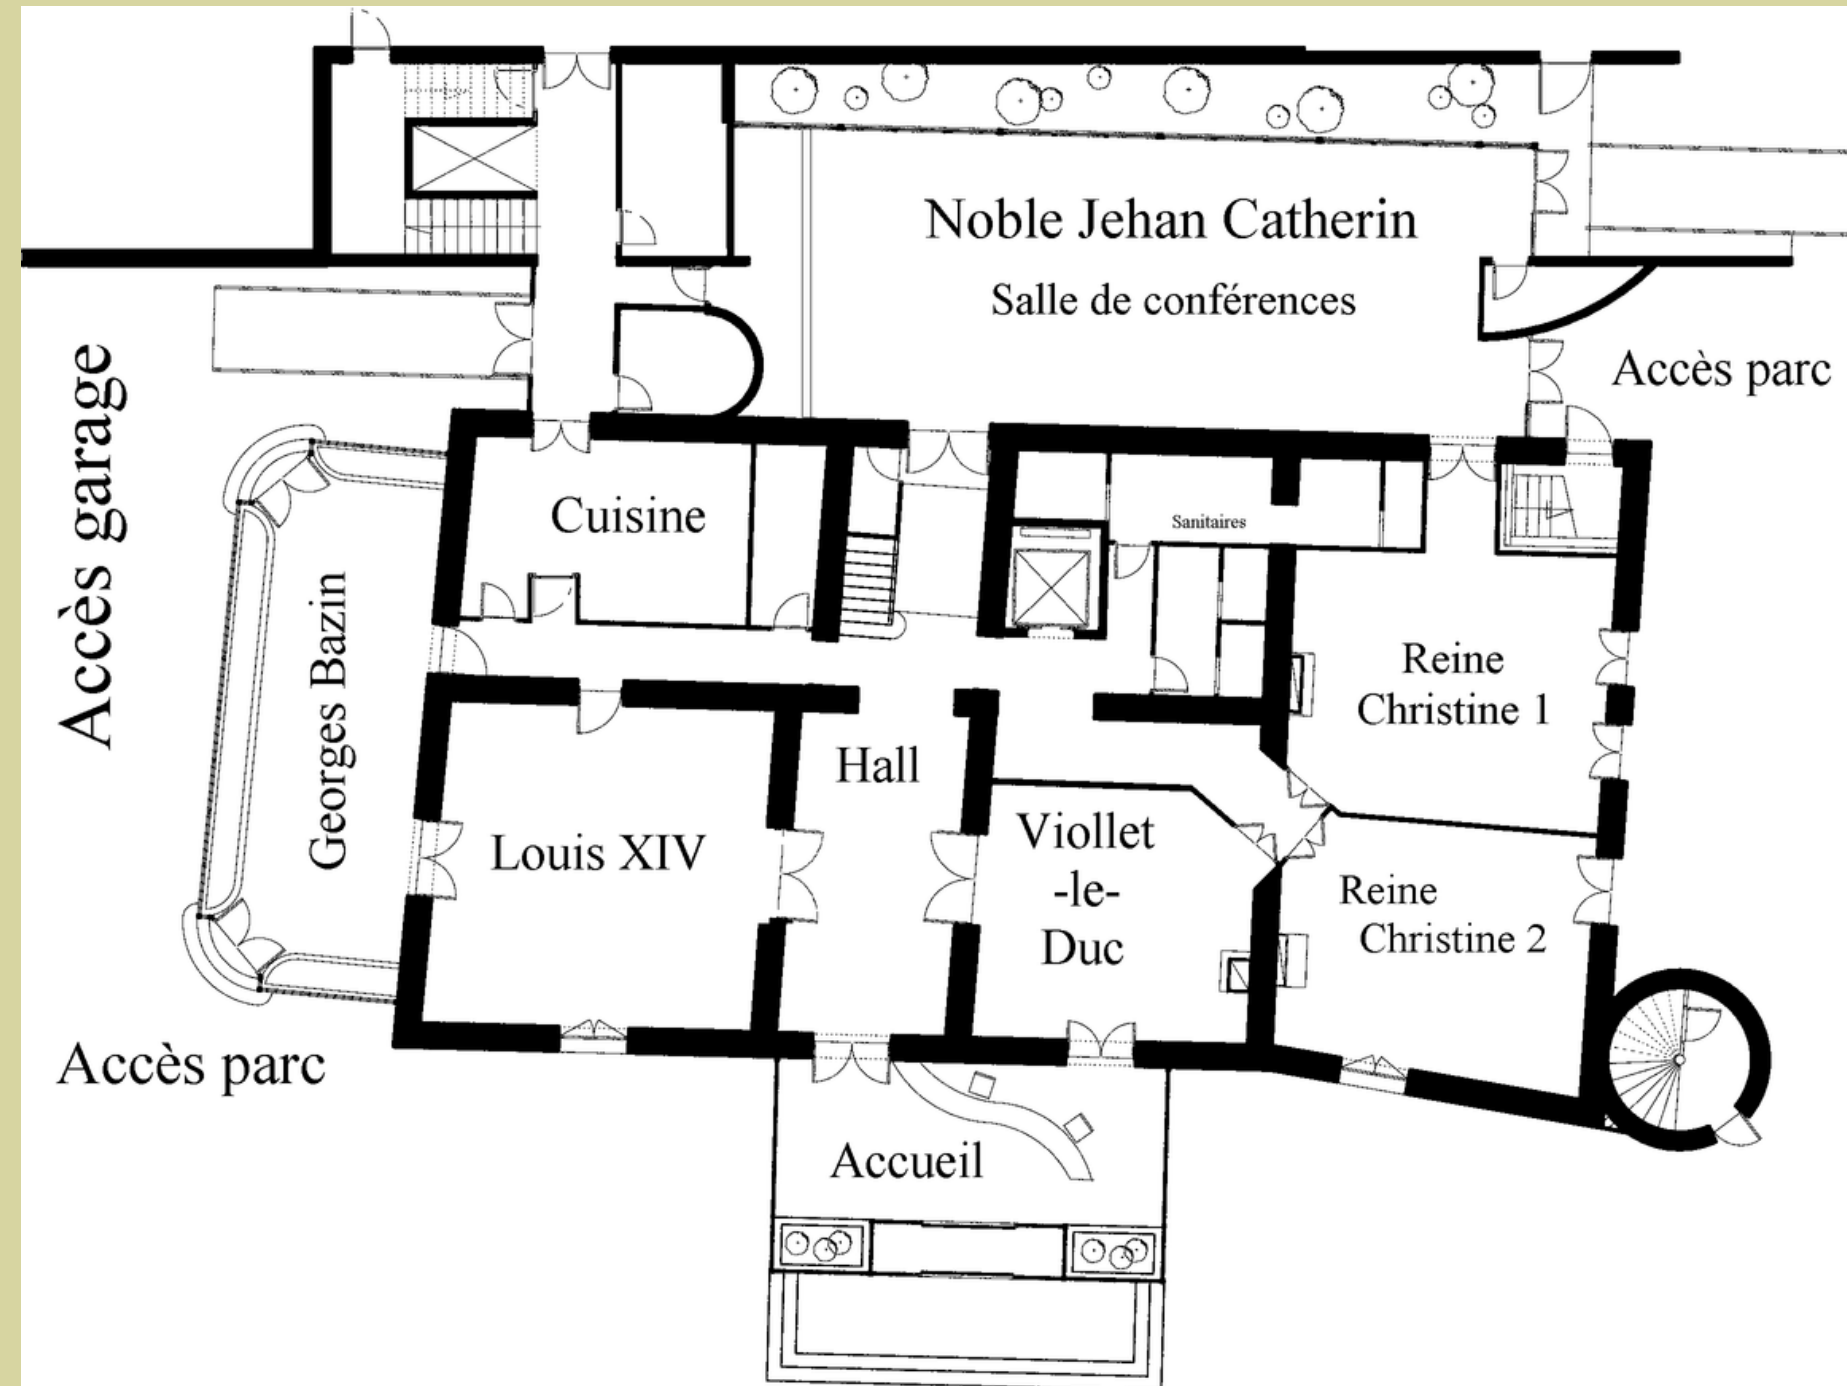

TARIFS DE LOCATION DE SALONS T.T.C.

LES ESPACES		SUR 4 HEURES	SUR 8 HEURES		
REZ DE JARDIN	GEORGES BAZIN 35 M ²	440,00 €	680,00 €		
	LOUIS XIV 45 M ²	550,00 €	850,00 €		
	VIOLLET-LE-DUC 30 M ²	370,00 €	565,00 €		
	REINE CHRISTINE 1 35 M ²	430,00 €	660,00 €	ENSEMBLE DU REZ DE JARDIN	
	REINE CHRISTINE 2 30 M ²	370,00 €	565,00 €		
	NOBLE JEHAN CATHERIN 100 M ²	1 255,00 €	1 925,00 €		
1ER ÉTAGE	LOUIS XV 45 M ²	550,00 €	850,00 €		
	BIBLIOTHÈQUE 15 M ²	185,00 €	285,00 €		
	PAULINE 30 M ²	370,00 €	565,00 €	ENSEMBLE DU 1ER ÉTAGE	
	EUGÉNIE 85 M ²	1 070,00 €	1 645,00 €		
2ÈME ÉTAGE	FEUILLANTS 45 M ²	510,00 €	780,00 €	Aucune restauration possible au 2ème étage Possibilité de cérémonie laïque dans ces salons	
	BELLEVUE 85 M ²	970,00 €	1 495,00 €		

SUR 4 HEURES SUR 8 HEURES

3 415,00 € 5 245,00 €

2 175,00 € 3 345,00 €

Château de
Montchat

L'unique château
à Lyon dédié à vos
réceptions

Année
2024

Rez de jardin

1er étage

Ces chiffres ne tiennent pas compte des mesures sanitaires au moment de l'évènement

LES ESPACES

CARRÉ

BANQUET

COCKTAIL

REZ DE JARDIN

GEORGES BAZIN
35 M²

18

36

45

LOUIS XIV
45 M²

24

48

55

VIOLLET-LE-DUC 30
M²

18